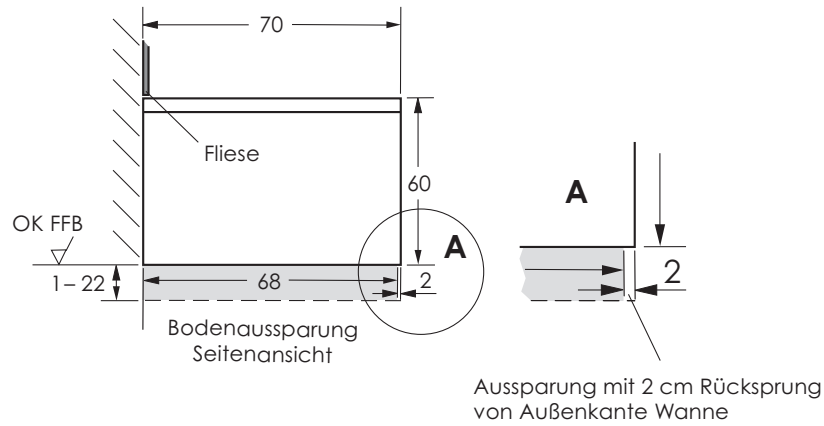

Installations-Vorgabe Livorno Mono Easy 170/70 links, im Boden eingelassen

Einbausituation

Wanne kann optional bauseits in den Boden eingelassen werden

Aussparung mit 2 cm Rücksprung
von Außenkante Wanne

Außenkante Wanne

(Alle Maßangaben in cm)

Änderungen im Sinne technischer oder optischer Verbesserungen vorbehalten. Für Irrtum und Druckfehler übernehmen wir keine Haftung.