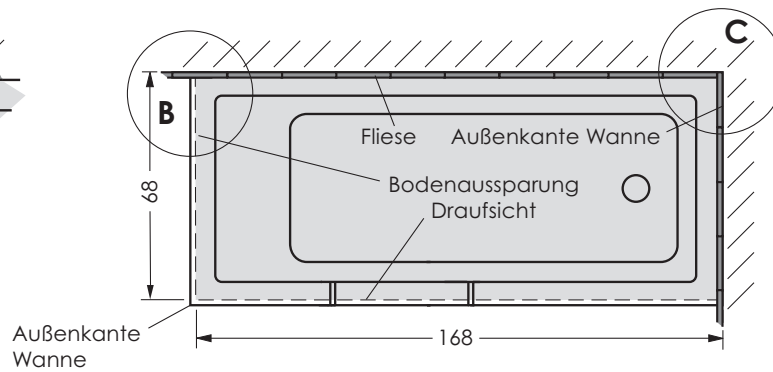

Installations-Vorgabe Livorno Mono Easy 170/70 links, im Boden eingelassen

Einbausituation

Wanne kann optional bauseits in den Boden eingelassen werden

Aussparung mit 2 cm Rücksprung
von Außenkante Wanne

Außenkante Wanne

(Alle Maßangaben in cm)

Änderungen im Sinne technischer oder optischer Verbesserungen vorbehalten. Für Irrtum und Druckfehler übernehmen wir keine Haftung.