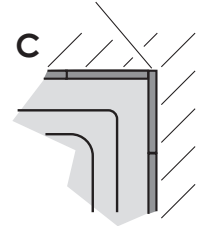

Installations-Vorgabe Livorno Mono Easy 170/70 links, im Boden eingelassen

Einbausituation

Wanne kann optional bauseits in den Boden eingelassen werden

Aussparung mit 2 cm Rücksprung
von Außenkante Wanne

Außenkante Wanne

(Alle Maßangaben in cm)

Änderungen im Sinne technischer oder optischer Verbesserungen vorbehalten. Für Irrtum und Druckfehler übernehmen wir keine Haftung.