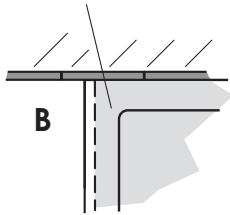

Installations-Vorgabe Livorno Mono Easy 170/70 links, im Boden eingelassen

Einbausituation

Wanne kann optional bauseits in den Boden eingelassen werden

Aussparung mit 2 cm Rücksprung
von Außenkante Wanne

Außenkante Wanne

(Alle Maßangaben in cm)

Änderungen im Sinne technischer oder optischer Verbesserungen vorbehalten. Für Irrtum und Druckfehler übernehmen wir keine Haftung.