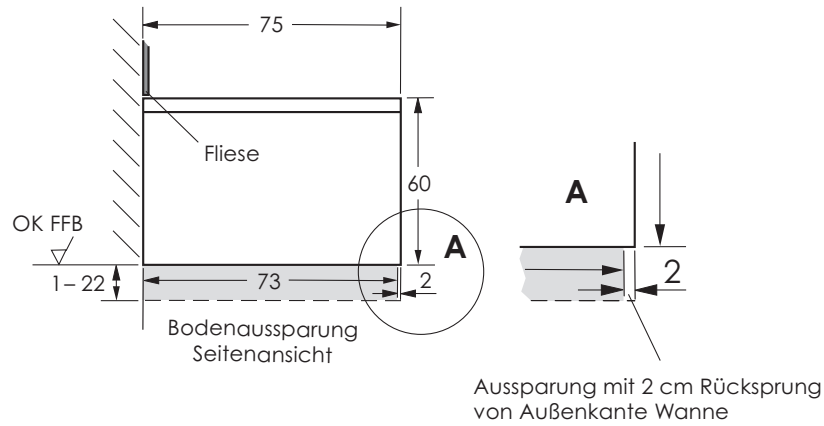

Installations-Vorgabe Livorno Mono Easy 170/75 links, im Boden eingelassen

Einbausituation

Wanne kann optional bauseits in den Boden eingelassen werden

Aussparung mit 2 cm Rücksprung
von Außenkante Wanne

Außenkante Wanne

(Alle Maßangaben in cm)

Änderungen im Sinne technischer oder optischer Verbesserungen vorbehalten. Für Irrtum und Druckfehler übernehmen wir keine Haftung.