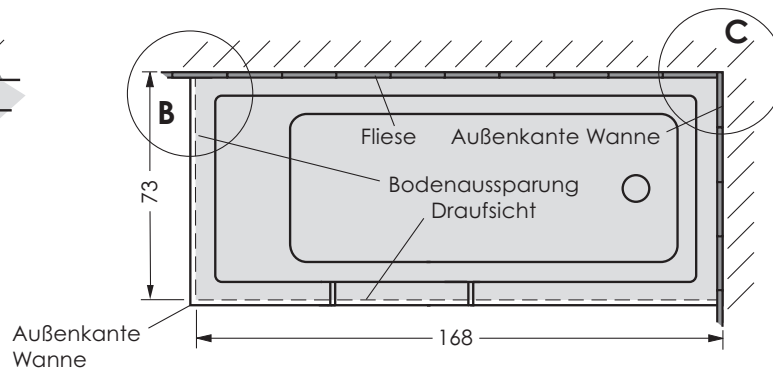

Installations-Vorgabe Livorno Mono Easy 170/75 links, im Boden eingelassen

Einbausituation

Wanne kann optional bauseits in den Boden eingelassen werden

Aussparung mit 2 cm Rücksprung
von Außenkante Wanne

Außenkante Wanne

(Alle Maßangaben in cm)

Änderungen im Sinne technischer oder optischer Verbesserungen vorbehalten. Für Irrtum und Druckfehler übernehmen wir keine Haftung.