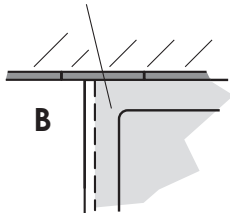

Installations-Vorgabe Livorno Mono Easy 170/75 links, im Boden eingelassen

Einbausituation

Wanne kann optional bauseits in den Boden eingelassen werden

Aussparung mit 2 cm Rücksprung
von Außenkante Wanne

Außenkante Wanne

(Alle Maßangaben in cm)

Änderungen im Sinne technischer oder optischer Verbesserungen vorbehalten. Für Irrtum und Druckfehler übernehmen wir keine Haftung.