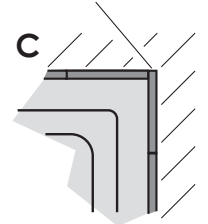

Installations-Vorgabe Livorno Mono Easy 170/75 links, im Boden eingelassen

Einbausituation

Wanne kann optional bauseits in den Boden eingelassen werden

Aussparung mit 2 cm Rücksprung
von Außenkante Wanne

Außenkante Wanne

(Alle Maßangaben in cm)

Änderungen im Sinne technischer oder optischer Verbesserungen vorbehalten. Für Irrtum und Druckfehler übernehmen wir keine Haftung.