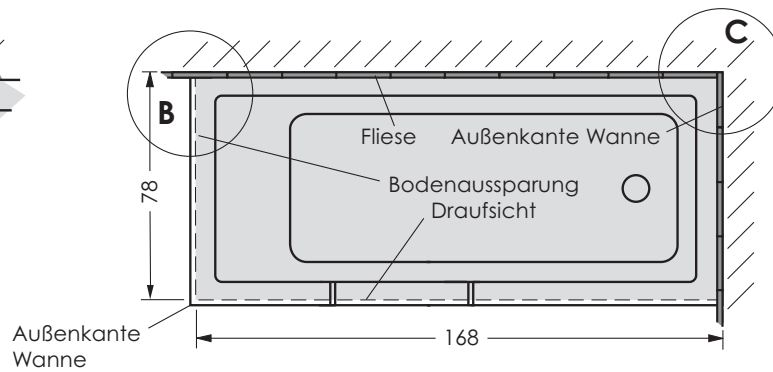

Installations-Vorgabe LIVORNO MONO EASY 170/80 LINKS, im Boden eingelassen

Einbausituation

Wanne kann optional bauseits in den Boden eingelassen werden

Aussparung mit 2 cm Rücksprung
von Außenkante Wanne

Außenkante Wanne

(Alle Maßangaben in cm)

Änderungen im Sinne technischer oder optischer Verbesserungen vorbehalten. Für Irrtum und Druckfehler übernehmen wir keine Haftung.