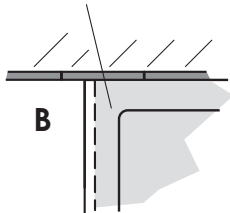

Installations-Vorgabe LIVORNO MONO EASY 170/80 LINKS, im Boden eingelassen

Einbausituation

Wanne kann optional bauseits in den Boden eingelassen werden

Aussparung mit 2 cm Rücksprung
von Außenkante Wanne

Außenkante Wanne

(Alle Maßangaben in cm)

Änderungen im Sinne technischer oder optischer Verbesserungen vorbehalten. Für Irrtum und Druckfehler übernehmen wir keine Haftung.