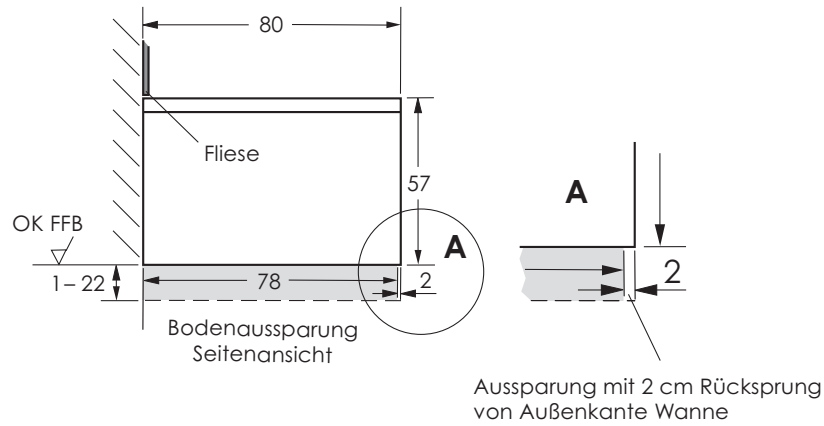

Installations-Vorgabe LIVORNO MONO EASY 170/80 LINKS, im Boden eingelassen

Einbausituation

Wanne kann optional bauseits in den Boden eingelassen werden

Aussparung mit 2 cm Rücksprung
von Außenkante Wanne

Außenkante Wanne

(Alle Maßangaben in cm)

Änderungen im Sinne technischer oder optischer Verbesserungen vorbehalten. Für Irrtum und Druckfehler übernehmen wir keine Haftung.